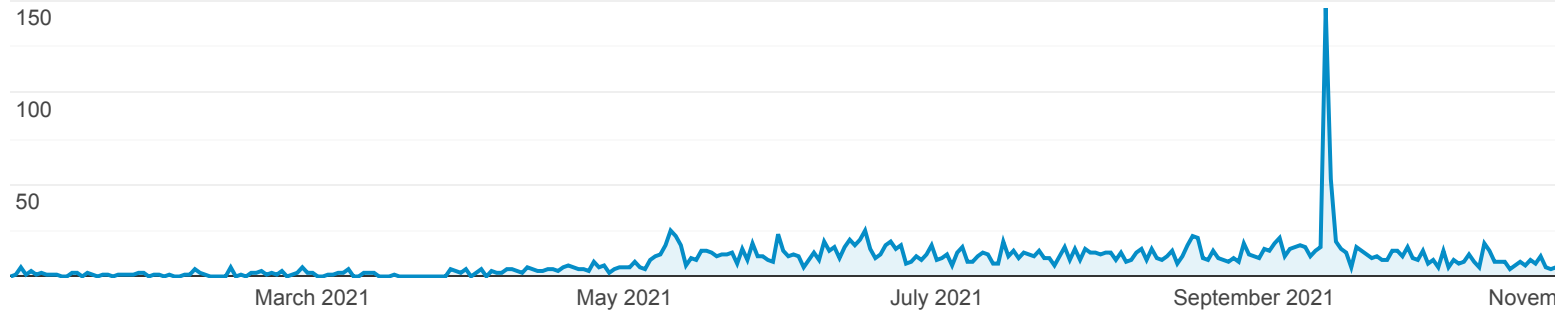

Audience Overview

All Users
100.00% Users

Overview

● Users

Users

1,149

New Users

1,136

Sessions

4,495

Number of Sessions per User

3.91

Pageviews

13,356

Pages / Session

2.97